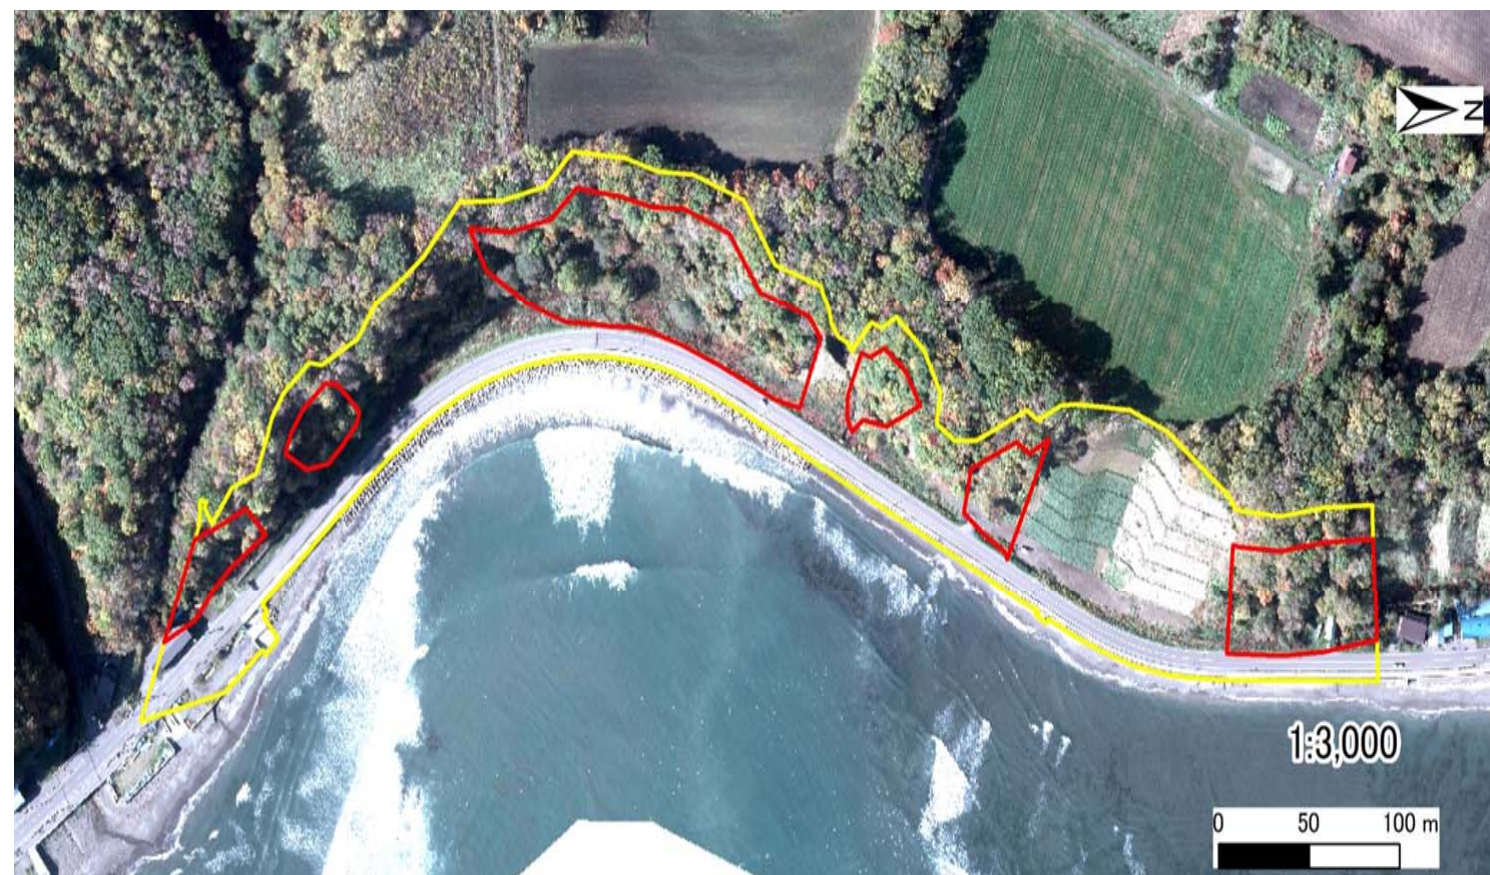

箇所名 : 網走明治2  
 所在地 : 網走市明治  
 自然現象の種類 : がけ崩れ  
 箇所番号 : III-7-2-638

## 位置図

## 写真図

## 区域図